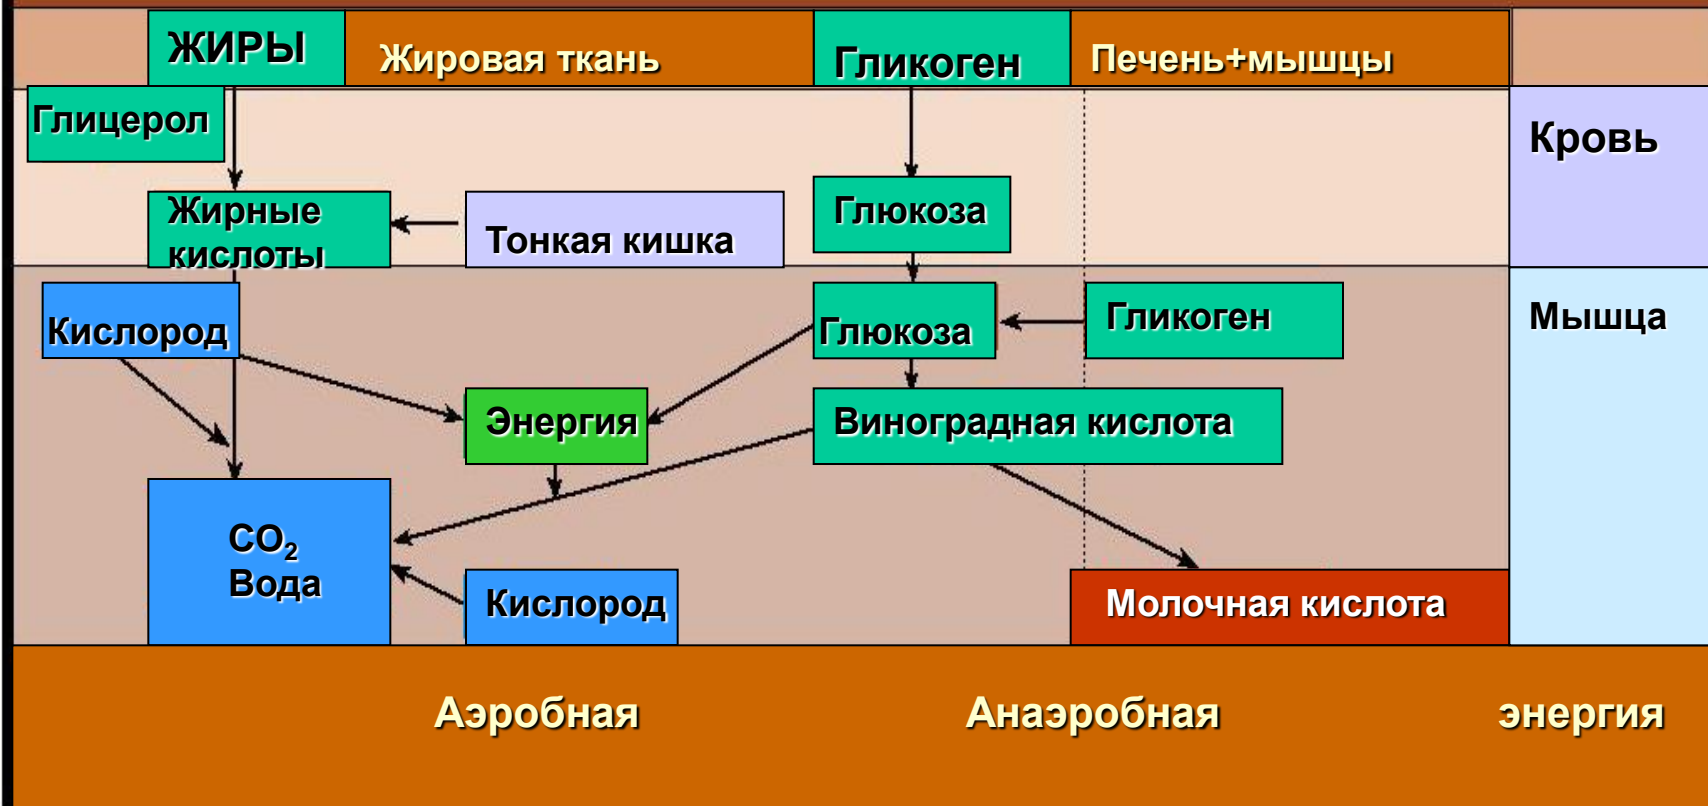

**Корма для
лошадей
РЕЙСИНГ**

Процесс выработки энергии в организме лошади

Влияние технологической обработки на качество и безопасность корма

Ед./г
корма

Racing Prix

Универсальный полнорационный комбикорм для всех лошадей. Самый популярный в Финляндии.

Применение

Racing Prix – это простой в использовании гранулированный корм со сбалансированным составом. Разработан для кормления лошадей, получающих интенсивную физическую нагрузку.

На основе ячменя, содержит все минеральные вещества, микроэлементы и витамины, необходимые животному. Не нужно дополнительных минеральных добавок, кроме лизуна-соли.

Отличное гигиеническое качество корма, не пылит, вкусный.

Потребление: 2 – 4 кг / день в качестве единого сухого концорма

Racing Peacemaker

Супер популярный полнорационный корм для лошадей, не содержит овса. Отличный вариант для чувствительных к расстройству пищеварения лошадей и лошадей с повышенной чувствительностью к овсу.